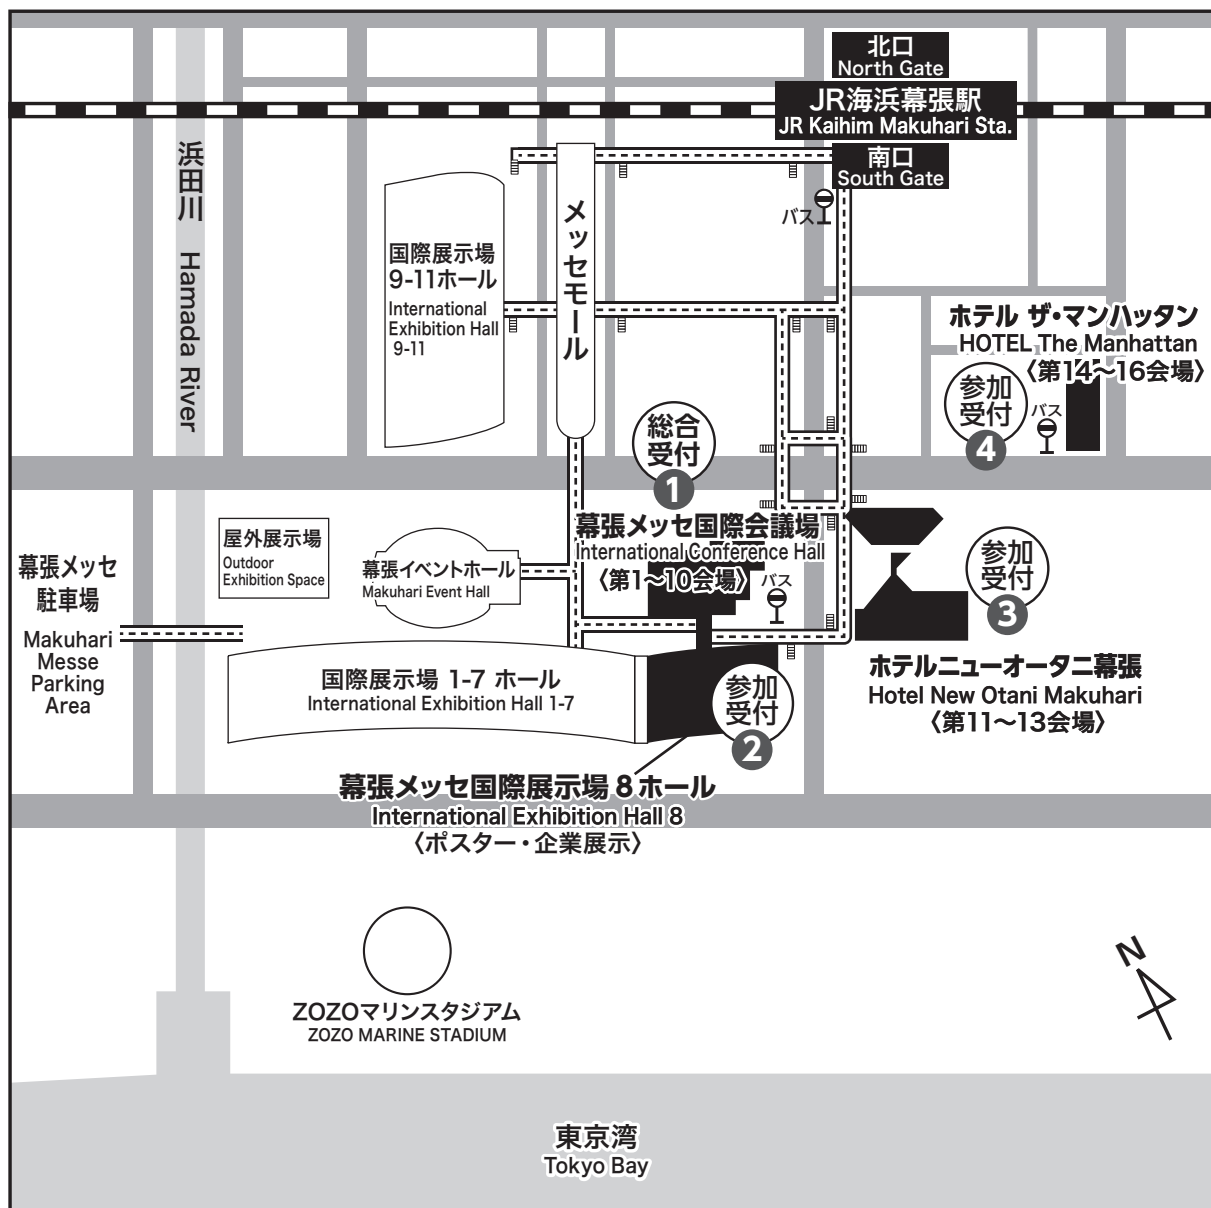

会場周辺のご案内

会期中(2月21日(水)~2月23日(金))、JR海浜幕張駅と会場(幕張メッセ/ホテル ザ・マンハッタン間)を結ぶ無料シャトルバスを運行します。

 **Bus stop**
シャトルバス停留所

 **アクセスブリッジ**